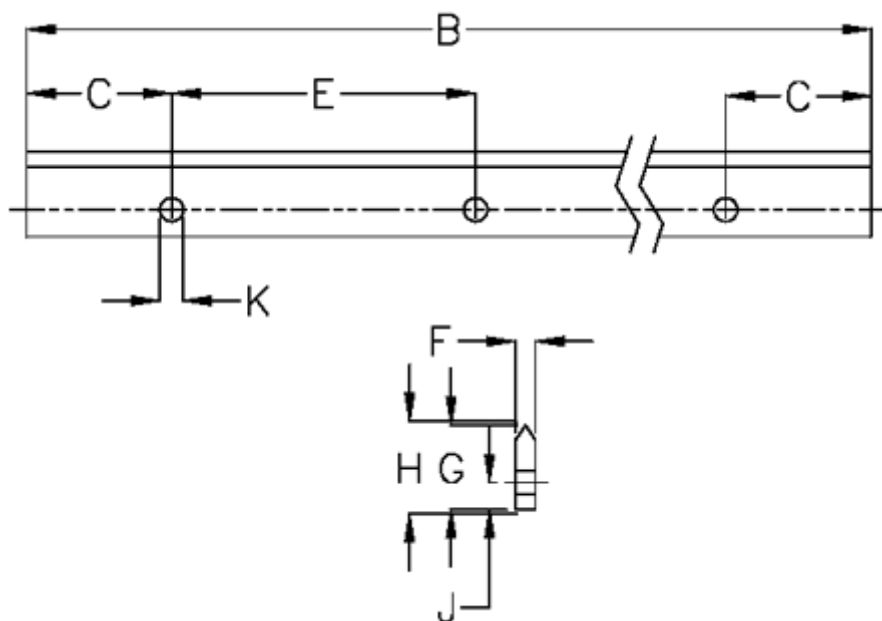

Varenummer: 05712754496
Beskrivelse: Hepco GV3 profilskinne L E L4496 P3
med forsænkede huller

Mål

B	= 4496	K	= 9xM8
C	= 43.0	Præcisionstype	= P3
E	= 90	vægt kg/1000	= 2.20
F	= 9.43		
For leje	= J54		
G	= 32.0		
H	= 33.00		
J	= 10.2		